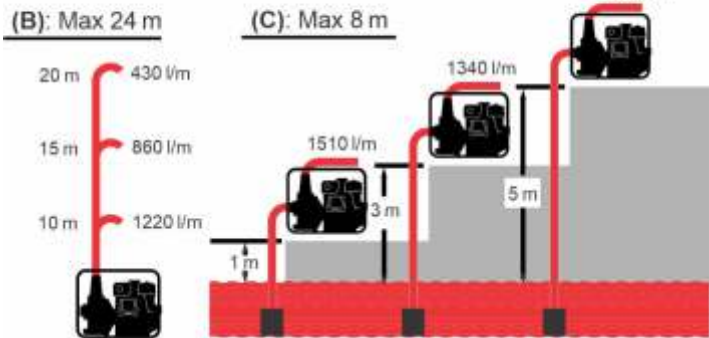

Caracteristici:

Debit apa 1680 l/min.
Inaltime pompare 24 m
Granulometrie 27 mm
Motor Koshin 9,8 cp

Kit livrare:

1 filtru
2 racorduri pentru furtunuri,
3 cleme pentru furtunuri,
1 set de scule

Motopompa ape murdare	KTZ-100X-BAE
Diametru aspirare	100 mm
Inaltime pompare	24 m
Debit apa	1680 l/min. / 100.8 mc/h
Adancime aspirare	8 m
Granulometrie max.	Max. 27 mm
Motor Koshin	K420
Capacitate motor	420 cc
Putere motor	9,8 cp, 3600 rpm
Combustibil	Benzina
Rezervor	5.9 l
Autonomie	1,5 h
Demaraj motor	la sfoara
Greutate	78,2 kg
Dimensiuni LxIxh (mm)	816 x 621 x 632