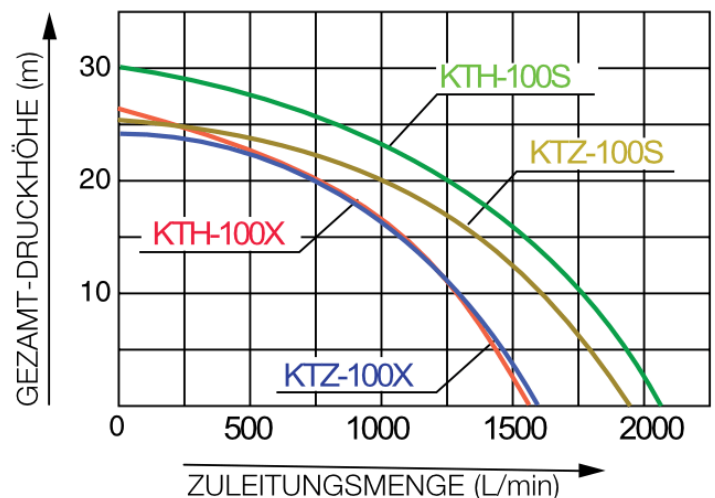

Motopompa ape foarte murdare seria KTZ

KTZ-100X-BAE

Utilizare:

- Potrivit pentru ape nisipoase și noroioase.
- Spălarea animalelor, a grajdurilor sau a echipamentului agricol
- Irigarea cu sisteme de aspersiune
- Pomparea apei din fântâni

Caracteristici:

Debit apa 1680 l/min.
Inaltime pompare 24 m
Granulometrie 27 mm
Motor Koshin 9,8 cp

Kit livrare:

1 filtru
2 racorduri pentru furtunuri,
3 cleme pentru furtunuri,
1 set de scule

Motopompa ape murdare	KTZ-100X-BAE
Diametru aspirare	100 mm
Inaltime pompare	24 m
Debit apa	1680 l/min. / 100.8 mc/h
Adancime aspirare	8 m
Granulometrie max.	Max. 27 mm
Motor Koshin	K420
Capacitate motor	420 cc
Putere motor	9,8 cp, 3600 rpm
Combustibil	Benzina
Rezervor	5.9 l
Autonomie	1,5 h
Demaraj motor	la sfoara
Greutate	78,2 kg
Dimensiuni LxIxh (mm)	816 x 621 x 632